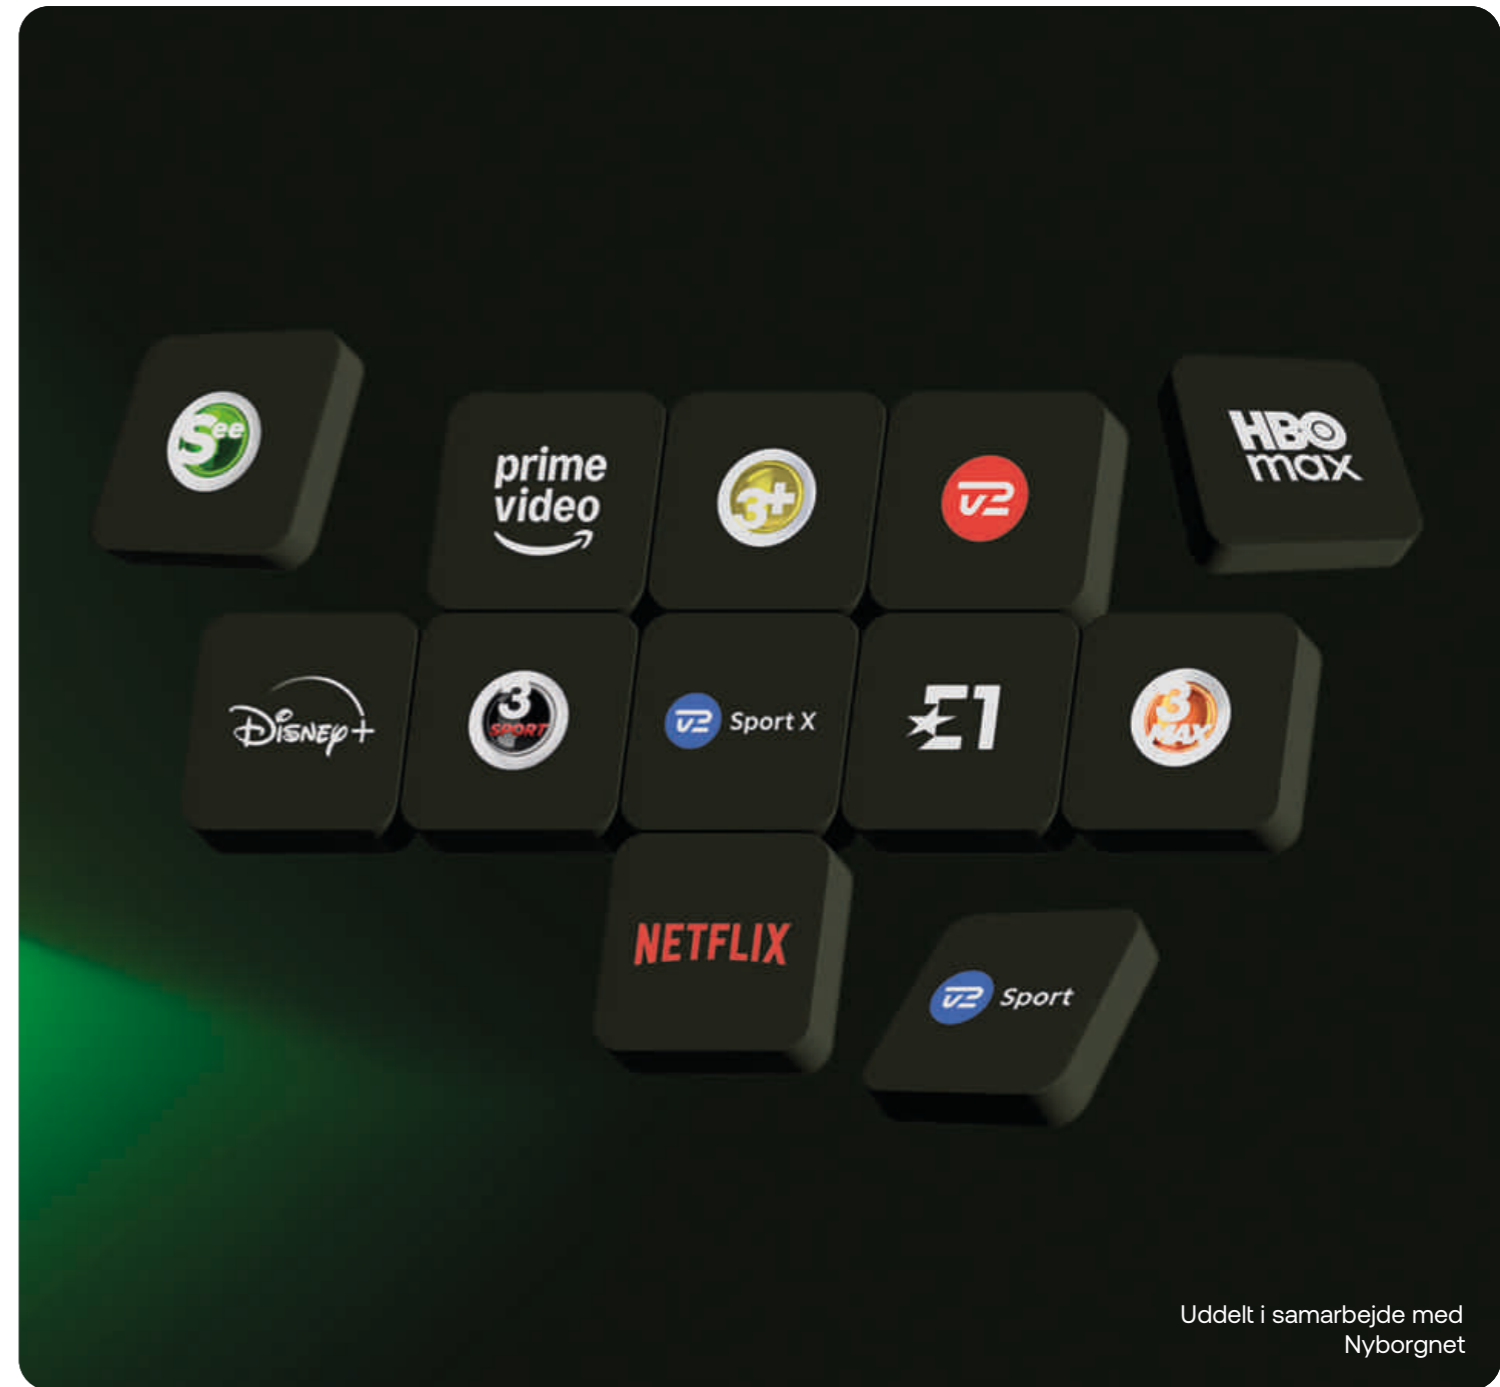

Uddelt i samarbejde med Nyborgnet